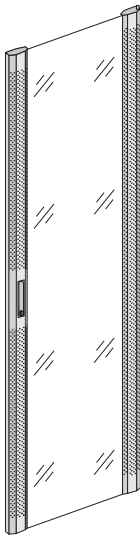

Portes avant / arrière en verre de sécurité

Portes avant / arrière en verre de sécurité et montants en métal perforé ligne 800

Vitres teintées en verre de sécurité. Montants en acier, perforés pour aération de la baie. Serrure à ressort avec deux clés. Couleur : noir.

Références	Hauteurs	Largeurs	Compatible lignes			
			30	100	500	800
71113	42U	600				✓
71114	47U	600				✓
71115	42U	800				✓
71116	47U	800				✓