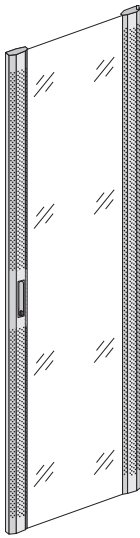

## Portes avant / arrière en verre de sécurité

### Portes avant / arrière en verre de sécurité et montants en métal perforé ligne 800

Vitres teintées en verre de sécurité. Montants en acier, perforés pour aération de la baie. Serrure à ressort avec deux clés. Couleur : noir.

Références	Hauteurs	Largeurs	Compatible lignes 30 100 500 800	Code remise
71113	42U	600	✓	A270
71114	47U	600	✓	A270
71115	42U	800	✓	A270
71116	47U	800	✓	A270