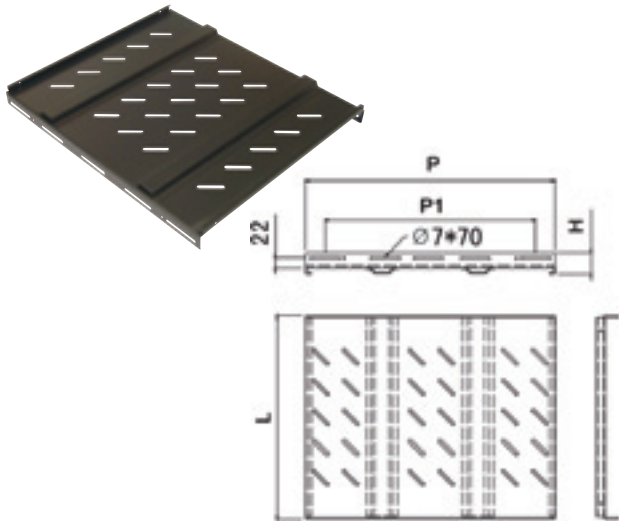

## Tablettes fixes résistantes lourde charge, fixations av/ar réglables

Étagères pour baie 19". Utilisation avec charges lourdes jusqu'à 100kg.  
Matériau : acier laminé à froid d'épaisseur 1,2mm. Charge admissible : 100kg. Couleur : noir.

| Références | Prof. baie | Dim. (mm) |     |     |    | Compatible lignes |     |     |     | Code remise |
|------------|------------|-----------|-----|-----|----|-------------------|-----|-----|-----|-------------|
|            |            | L         | P   | P1  | H  | 30                | 100 | 500 | 800 |             |
| 71058      | 600        | 470       | 350 | 260 | 48 | ✓                 | ✓   |     |     | A270        |
| 71059      | 800        | 470       | 550 | 460 | 48 | ✓                 | ✓   |     |     | A270        |
| 71060      | 1000       | 470       | 710 | 620 | 48 | ✓                 | ✓   |     |     | A270        |
| 71298      | 1200       | 470       | 950 | 860 | 48 |                   |     | ✓   |     | A270        |