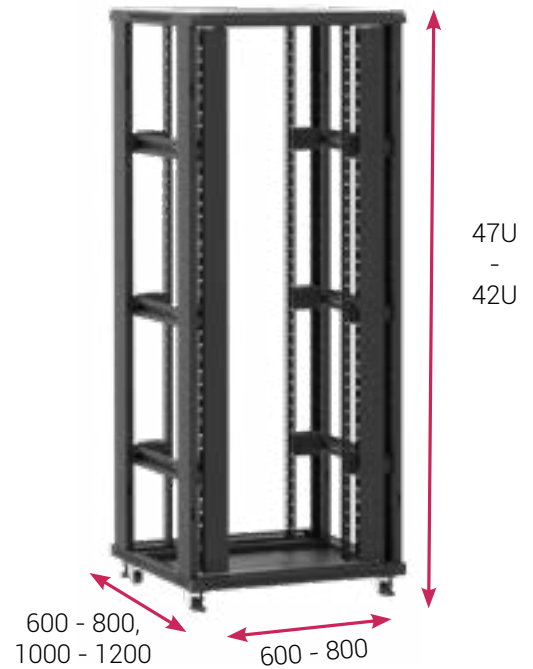

taux de ventilation à 75% optimisé pour les serveurs

Panneaux Pleins

Solution idéale pour les lieux publics et pour garantir la confidentialité

- 1 CHOISISSEZ VOTRE STRUCTURE**
SELON VOS DIMENSIONS REQUISES.
- 2 DÉCIDEZ SI VOTRE BAIE/COFFRET**
SERA LIVRÉE EN VERSION MONTÉE
OU EN KIT.
- 3 DÉFINISSEZ VOS CHOIX DE PORTES**
AVANT ET ARRIÈRE.
- 4 DÉTERMINEZ VOS PANNEAUX LATÉRAUX**
AVEC OU SANS

ou

ou

Porte Verre

Idéale pour assurer la visibilité des équipements.

Porte Double

Étudiée pour les espaces réduits avec peu de recul

Porte nid d'Abeille

taux de ventilation à 75% optimisé pour les serveurs