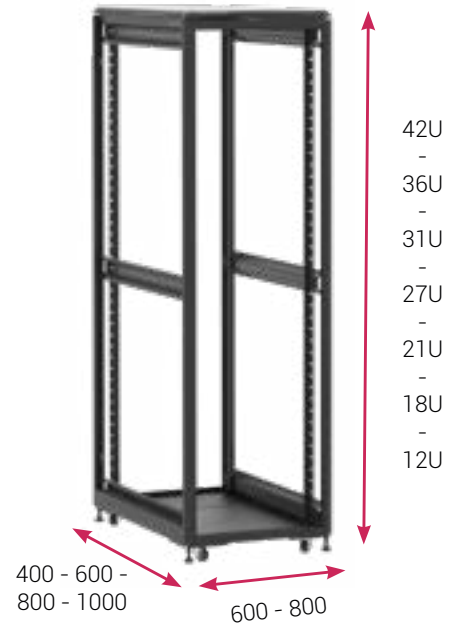

1. **1 CHOISISSEZ VOTRE STRUCTURE**
   SELON VOS DIMENSIONS REQUISES.
2. **2 DÉCIDEZ SI VOTRE BAIE/COFFRET**
   SERA LIVRÉE EN VERSION EN KIT OU MONTÉE.
3. **3 DÉFINISSEZ VOS CHOIX DE PORTES**
   AVANT ET ARRIÈRE.
4. **4 DÉTERMINEZ VOS PANNEAUX LATÉRAUX**
   AVEC OU SANS