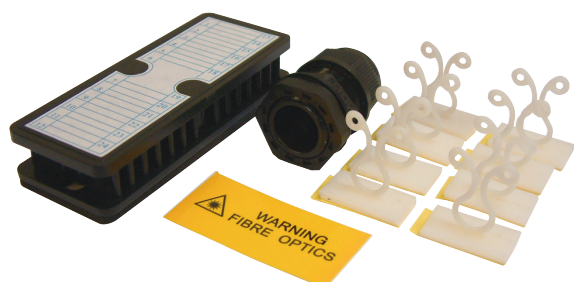

### Les + produit

- Tous nos tiroirs sont livrés accompagnés de ce kit de management des fibres.
- Composé d'un support d'épissures 12 positions, d'un presse-étoupe PG 13.5 pour trou ISO 20.40mm, de 8 Bunny clips et d'une étiquette "FIBRE OPTIQUE".

Référence	Désignation
87714	Kit de management