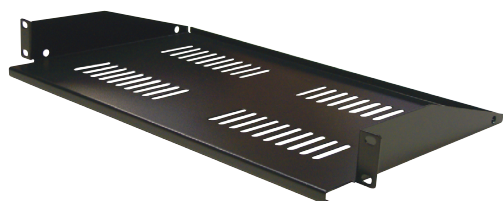

LISTE DES ACCESSOIRES COMPOSANTS LE PACK

Sortie :
7 Prises standards
Européenne

1 Bandeau PDU 19'' 1U, 7 prises fr avec interrupteur à voyant lumineux

- 7 prises FR Type E CEE 7 / 7
- Câble 3 x 1,5mm²,
- Sortie de câble en côté,
- Protection arrêt intempêtif,
- Les bandeaux sont en aluminium laqué époxy noir mat.

Références	Entrée	Nombre de prises	Compatible lignes			
			30	100	500	800
71109	Schuko	7	✓	✓	✓	✓

1 Plateau modem pour baies 19''

- Profondeur : 335mm.
- Matériau : acier laminé à froid d'épaisseur 1,5mm.
- Couleur : noir.
- Ces plateaux sont compatibles avec les racks 19" simples ou doubles.

Références	Charges	Capacité-Prof.	Compatible lignes			
			30	100	500	800
71133	15kg	1U - 280mm	✓	✓	✓	✓

2 Panneau d'entrée de câbles à balais pour baie/COFFRET

- Panneaux 19" 1U équipés d'une brosse.
- Matériau : acier laminé à froid d'épaisseur 1,2mm.

Références	Compatible lignes			
	30	100	500	800
71080	✓	✓	✓	✓

1 panneau SOCAMONT FTP KEYSTONE

Permettent le montage de la plupart des onnecteurs "noyau" du marché.

- Nous recommandons le montage des jacks COCCINELLE® "noyau" FTP SOCAMONT particulièrement solides et rapides à connectoriser.
- Le plateau arrière de fixation des câbles est amovible et facilite le travail durant le câblage dans la baie.
- La finition est soignée en noir satiné.
- Le standard de la gamme est en 24 ports.
- Caractéristiques : dimension 19 pouces d'une très grande robustesse.