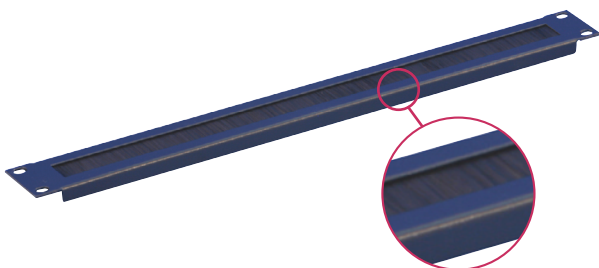

LISTE DES ACCESSOIRES COMPOSANTS LE PACK

Sortie :
7 Prises standards
Européenne

1 Bandeau PDU 19'' 1U, 7 prises fr avec interrupteur à voyant lumineux

- 7 prises FR Type E CEE 7 / 7
- Câble 3 x 1,5mm²,
- Sortie de câble en côté,
- Protection arrêt intempêtif,
- Les bandeaux sont en aluminium laqué époxy noir mat.

Références	Entrée	Nombre de prises	Compatible lignes			
			30	100	500	800
71109	Schuko	7	✓	✓	✓	✓

1 Plateau modem pour baies 19''

- Profondeur : 335mm.
- Matériau : acier laminé à froid d'épaisseur 1,5mm.
- Couleur : noir.
- Ces plateaux sont compatibles avec les racks 19" simples ou doubles.

Références	Charges	Capacité-Prof.	Compatible lignes			
			30	100	500	800
71133	15kg	1U - 280mm	✓	✓	✓	✓

2 Panneau d'entrée de câbles à balais pour baie/COFFRET

- Panneaux 19" 1U équipés d'une brosse.
- Matériau : acier laminé à froid d'épaisseur 1,2mm.

Références	Compatible lignes			
	30	100	500	800
71080	✓	✓	✓	✓

1 panneau SOCAMONT FTP KEYSTONE

Permettent le montage de la plupart des onnecteurs "noyau" du marché.

- Nous recommandons le montage des jacks COCCINELLE® "noyau" FTP SOCAMONT particulièrement solides et rapides à connectoriser.
- Le plateau arrière de fixation des câbles est amovible et facilite le travail durant le câblage dans la baie.
- La finition est soignée en noir satiné.
- Le standard de la gamme est en 24 ports.
- Caractéristiques : dimension 19 pouces d'une très grande robustesse.