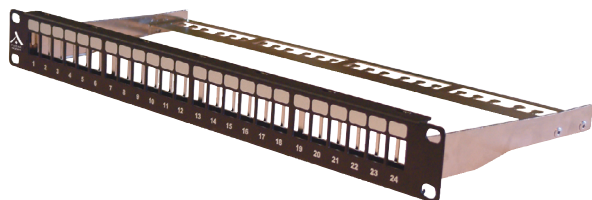

LISTE DES ACCESSOIRES COMPOSANTS LE PACK

Sortie :
7 Prises standards
Européenne

1 Bandeau PDU 19'' 1U, 7 prises fr avec interrupteur à voyant lumineux

- 7 prises FR Type E CEE 7 / 7
- Câble 3 x 1,5mm²,
- Sortie de câble en côté,
- Protection arrêt intempêtif,
- Les bandeaux sont en aluminium laqué époxy noir mat.

Références	Entrée	Nombre de prises	Compatible lignes			
			30	100	500	800
71109	Schuko	7	✓	✓	✓	✓

1 Plateau modem pour baies 19''

- Profondeur : 335mm.
- Matériau : acier laminé à froid d'épaisseur 1,5mm.
- Couleur : noir.
- Ces plateaux sont compatibles avec les racks 19" simples ou doubles.

Références	Charges	Capacité-Prof.	Compatible lignes			
			30	100	500	800
71133	15kg	1U - 280mm	✓	✓	✓	✓

2 Panneau d'entrée de câbles à balais pour baie/COFFRET

- Panneaux 19" 1U équipés d'une brosse.
- Matériau : acier laminé à froid d'épaisseur 1,2mm.

Références	Compatible lignes			
	30	100	500	800
71080	✓	✓	✓	✓

1 panneau SOCAMONT FTP KEYSTONE

Permettent le montage de la plupart des onnecteurs "noyau" du marché.

- Nous recommandons le montage des jacks COCCINELLE® "noyau" FTP SOCAMONT particulièrement solides et rapides à connectoriser.
- Le plateau arrière de fixation des câbles est amovible et facilite le travail durant le câblage dans la baie.
- La finition est soignée en noir satiné.
- Le standard de la gamme est en 24 ports.
- Caractéristiques : dimension 19 pouces d'une très grande robustesse.