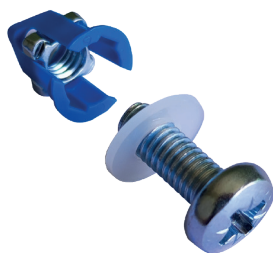

ÉCROUS CAGE M6 FAST LOCK

Caractéristiques

- Ces écrous cage M6 sont conçus pour une installation plus rapide de vos équipements. Il suffit seulement de positionner l'écrou cage et de le faire pivoter d'un quart de tour.
- Contenu du sachet : 50 écrous cage, 50 vis, 50 rondelles nylon
- Quantité de commande : lot de 50 pièces.

Référence	Quantité	Compatible lignes			
		30	100	500	800
71794	1x50	✓	✓	✓	✓