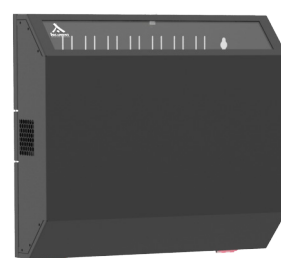

COFFRETS MURAUX SLIM 19" (3U + 5U), CHARGE ADMISSIBLE 30KG

Ce coffret est destiné aux espaces réduits grâce à sa faible épaisseur de 146mm. Il trouvera naturellement sa place dans un couloir, fixé au mur.

Caractéristiques

- HxLxP (mm) : 475x537x146
- 3U de profondeur + 5U sur la hauteur
- Se fixe au mur
- 3 entrées de câbles (2 de 70mmx100mm et 1 de 50x100mm)
- Charge maximum admissible : 30 Kg.
- Capot avec vitre en plexiglass.
- L'équerre pivotante 19" permet d'avoir deux positions de recul des éléments 19" et ainsi optimiser le rayon de câblage.
- Serrure robuste.
- Poids net : 8,1Kg.
- Indice de protection : IP20.
- Peinture poudre.

Les + produit

- Sa structure légère et robuste rend son installation facile. Ses 3 entrées de câbles facilitent l'organisation de votre intégration. 6 configurations sont possibles grâce aux 2 rails disponibles (3U orientables et 5U fixes). Compatible avec les équipements 19 pouces.
- La porte est sécurisée par une serrure et son plexiglass vous permet de vérifier vos équipements sans ouvrir la porte. La bonne ventilation naturelle allonge la durée de vie de vos équipements.
- Le coffret Slim trouve son usage :
dans les bureaux,
les salles de réunions (entreprise, indépendant),
les placards,
les réceptions/accueils (hôtel, hôpital, théâtre, restaurant)
ou encore pour l'évènementiel
(séminaire, salon professionnel).