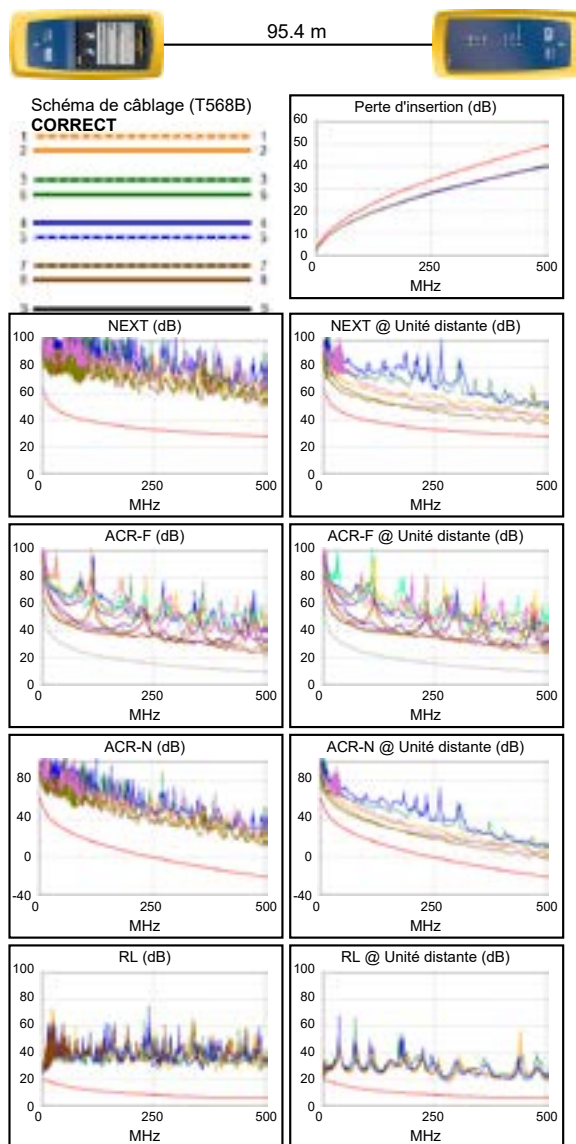

Résumé de test: CORRECT

Modèle: DSX-5000
 Num. Sér. principale: 3049062
 Num. Sér. distante: 3049337
 Adaptateur principal: DSX-CHA004
 Adaptateur distant: DSX-CHA004

Longueur (m), Lim. 100.0	[Paire 45]	95.4
Délati de prop. (ns), Lim. 555	[Paire 12]	433
Ecart entre paires (ns), Lim. 50	[Paire 12]	11
Résistance (ohms), Lim. 25.00	[Paire 12]	14.42
Perte d'insertion Marge (dB)	[Paire 36]	9.0
Fréq. (MHz)	[Paire 36]	500.0
Limite (dB)	[Paire 36]	49.3

Pire marge Pire valeur

CORRECT	MAIN	SR	MAIN	SR
Pire paire	36-45	36-45	36-45	36-45
NEXT (dB)	22.5	9.6	22.5	9.7
Fréq. (MHz)	491.0	461.0	491.0	496.0
Limite (dB)	28.0	28.5	28.0	27.9
Pire paire	36	36	36	36
PS NEXT (dB)	21.9	10.9	23.7	10.9
Fréq. (MHz)	6.0	496.0	491.0	496.0
Limite (dB)	57.7	24.9	25.0	24.9

CORRECT	MAIN	SR	MAIN	SR
Pire paire	45-36	36-45	45-36	36-45
ACR-F (dB)	13.3	13.7	13.3	13.7
Fréq. (MHz)	499.0	499.0	499.0	499.0
Limite (dB)	9.3	9.3	9.3	9.3
Pire paire	36	36	36	36
PS ACR-F (dB)	14.8	15.6	14.8	15.8
Fréq. (MHz)	500.0	389.0	500.0	499.0
Limite (dB)	6.3	8.5	6.3	6.3

CORRECT	MAIN	SR	MAIN	SR
Pire paire	12	12	12	78
RL (dB)	7.7	5.8	19.7	10.2
Fréq. (MHz)	2.8	2.8	390.0	277.0
Limite (dB)	19.0	19.0	6.1	7.6

Conforme aux normes de réseaux:
 10BASE-T 100BASE-TX 100BASE-T4
 1000BASE-T 2.5GBASE-T 5GBASE-T
 10GBASE-T ATM-25 ATM-51
 ATM-155 100VG-AnyLan TR-4
 TR-16 Active TR-16 Passive