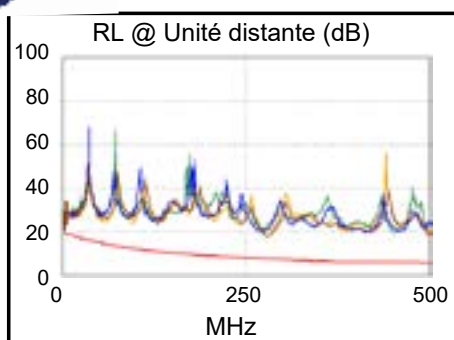

RALLONGE RJ45

Performances élevées
Résultats de test en ligne

Domaines d'applications

- Utilisation pour des tests de mesure
- Sur chantier / atelier / bureau déporté
- Lors de présentations, événementielles, expositions, conférences, foires...

Les + produit

- Déport d'équipements jusqu'à 90m
- Déploiement facile sur site
- Connectique ultra fiable
- Testé à 100%
- Double blindage électromagnétique
- Gaine sans halogène à faible émission de fumée (LSOH)

Résumé de test: CORRECT

Modèle: DSX-5000
 Num. Sér. principale: 3049062
 Num. Sér. distante: 3049337
 Adaptateur principal: DSX-CHA004
 Adaptateur distant: DSX-CHA004

Longueur (m), Lim. 100.0	[Paire 45]	95.4
Délati de prop. (ns), Lim. 555	[Paire 12]	433
Ecart entre paires (ns), Lim. 50	[Paire 12]	11
Résistance (ohms), Lim. 25.00	[Paire 12]	14.42
Perte d'insertion Marge (dB)	[Paire 36]	9.0
Fréq. (MHz)	[Paire 36]	500.0
Limite (dB)	[Paire 36]	49.3