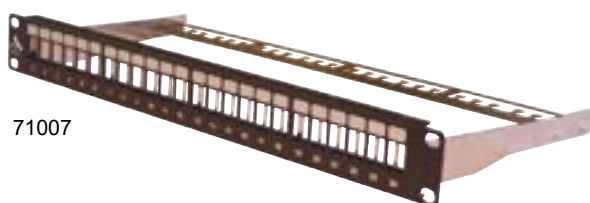

## LES PANNEAUX DE BRASSAGE À ÉQUIPER

71108

71007

### Panneaux de brassage FTP Keystone

- Les panneaux SOCAMONT FTP KEYSTONE permettent le montage de la plupart des connecteurs "noyau" du marché.
- Nous recommandons le montage des jacks COCCINELLE® "noyau" FTP SOCAMONT particulièrement solides et rapides à connecter.
- Le plateau arrière de fixation des câbles est amovible et facilite le travail durant le câblage dans la baie.
- La finition est soignée en noir satiné.
- Le standard de la gamme est en 24 ports.
- Caractéristiques : dimension 19 pouces d'une très grande robustesse.
- Vis de fixation comprises.

Références	Ports	Dimensions en mm LxPxH
71108	16	482x150x44
71007	24	482x150x44