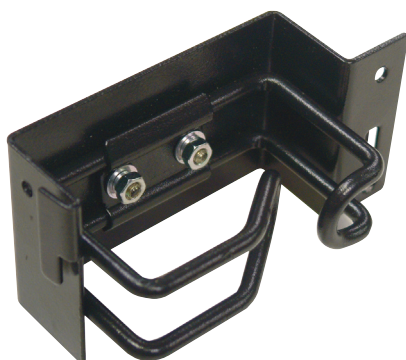

ANNEAUX MÉTALLIQUES DE GESTION DE CÂBLES

Caractéristiques

- Pour le rangement des câbles dans les baies serveur ligne 800 de largeur 800 uniquement,
- À fixer sur les ossatures.
- Matériau : acier laminé à froid.

Références	Fixations	Compatible lignes			
		30	100	500	800
71092	Côté gauche				✓
71093	Côté droit				✓