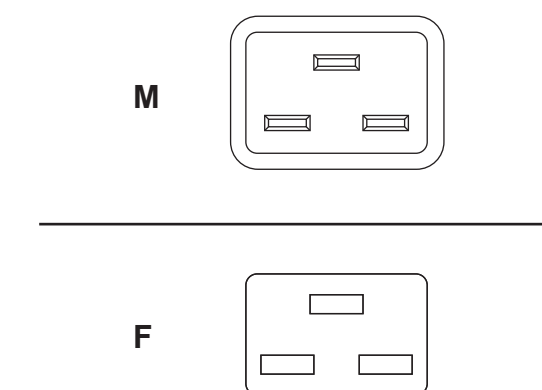

## CORDON ALIMENTATION NOIR MALE C20 VERS FEMELLE C19 10A

Cordon d'alimentation noir Male C20 vers Femelle C19 10A utilisé pour relier vos équipements électriques à votre onduleur.

- 1 prise Male C20 vers Femelle C19 10A
- Cordon 2m ou 3m
- Couleur noire

Références	Longueur	Désignations	Code remise
3777	2m	Male C20 vers Femelle C19 10A	A285
3790	3m	Male C20 vers Femelle C19 10A	A285