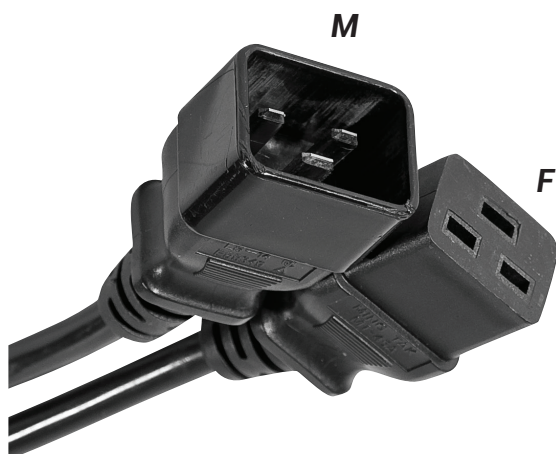

## CORDON ALIMENTATION NOIR MALE C20 VERS FEMELLE C19 10A

Cordon d'alimentation noir Male C20 vers Femelle C19 10A utilisé pour relier vos équipements électriques à votre onduleur.

- 1 prise Male C20 vers Femelle C19 10A
- Cordon 2m ou 3m
- Couleur noire

Références	Longueur	Désignations	Code remise
3777	2m	Male C20 vers Femelle C19 10A	A285
3790	3m	Male C20 vers Femelle C19 10A	A285