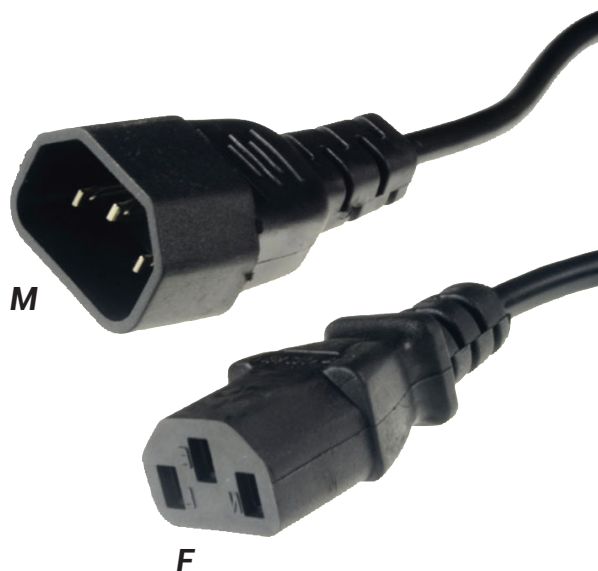

## CORDON ALIMENTATION NOIR C14 MALE VERS C13 FEMELLE

**M**

**F**

- 1 prise Male C14 vers Femelle C13 10A
- Cordon 0,6m, 1,8m ou 3m
- Couleur noire

Références	Longueur	Désignations	Code remise
3584	0,6m	Male C14 vers Femelle C13 10A	A285
3009	1,8m	Male C14 vers Femelle C13 10A	A285
3030	3m	Male C14 vers Femelle C13 10A	A285

Cordon d'alimentation noir Male C14 vers Femelle C13 10A utilisé pour relier vos équipements électriques à votre onduleur.