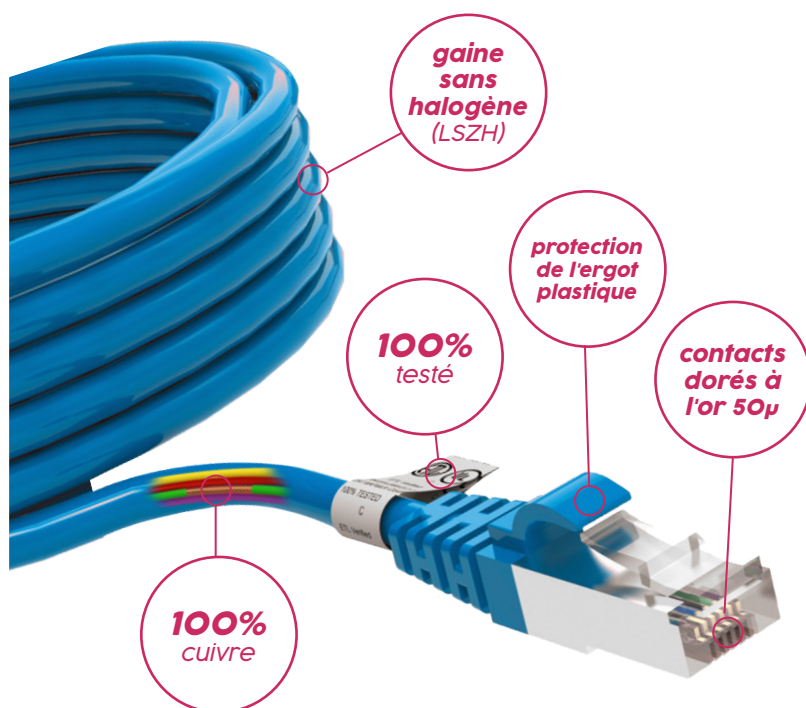

Le prix et Les garanties

Les cordons RJ45 SOCAMONT sont d'un rapport qualité / prix exceptionnel et sont fabriqués en très grandes séries.

Leurs performances élevées, leur qualité supérieure et leur faible coût en font les éléments indispensables de votre réseau Ethernet.

CAT6, CAT6A, CAT7 et CAT8
de 0,3m à 30m.