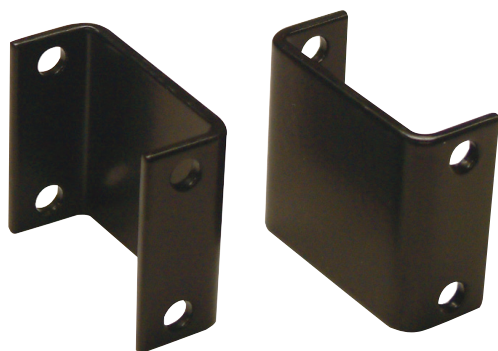

KITS DÉCAISSEMENT PANNEAU 19" AVEC 2 ÉQUERRES

Caractéristiques

- Ces kits sont composés de deux équerres en acier.
- Couleur : noir.
- Dimensions (L x H x P) : 20mm x 1U x 50mm.
- Fournis avec un jeu de quatre boulons.

Références	Compatible lignes			
	30	100	500	800
11387	✓	✓	✓	✓